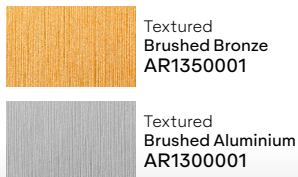

Avery Dennison® Supreme Wrapping Film™

Produktübersicht

Überlegene Eigenschaften, schnelle und einfache Verklebung. Das weltweit führende Angebot an Farben und Oberflächen für Fahrzeugvollverklebungen.

Kraftvoll und verführerisch – entdecken Sie die prestigeträchtigste Auswahl glänzender, seidenmatter und matter Finishes.

Entdecken Sie die neuesten Farbtrends für Fahrzeuge. Über 100 Farben, verschiedene Finishes und Effekte, einschließlich aufregender neuer glänzender Metallic-Farben. Erleben Sie, wie Licht verborgene Farbverläufe mit faszinierenden Veränderungen zum Vorschein bringt.

SWF Satin Metallic Energetic Yellow

SWF Gloss Obsidian Black

SWF ColorFlow™ Satin Frozen Ocean Cyan/Blue

Pearl

Gloss Pearl

Satin

Satin Metallic

Gloss

Matte Metallic

Matte

Diamond

ColorFlow™ Gloss

Extreme Texture

Gloss Metallic

ColorFlow™ Satin

*Die gezeigten Farbbeispiele sind digitale Reproduktionen zu Druckzwecken und entsprechen nicht 100% der Wirklichkeit. Wenden Sie sich bezüglich aktueller Farben an Ihren Verkaufsberater von Avery Dennison.