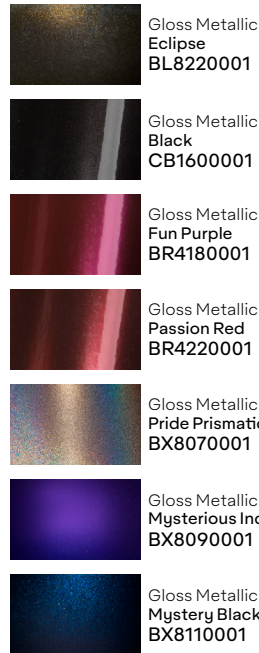

Entdecken Sie die neuesten Farbtrends für Fahrzeuge. Über 100 Farben, verschiedene Finishes und Effekte, einschließlich aufregender neuer glänzender Metallic-Farben. Erleben Sie, wie Licht verborgene Farbverläufe mit faszinierenden Veränderungen zum Vorschein bringt.

SWF ColorFlow™ Satin Moonstone Silver/Blue

SWF ColorFlow™ Satin
Frozen Ocean Cyan/Blue
NEU!
CL8410001

SWF ColorFlow™ Satin
Moonstone Silver/Blue
NEU!
CL8240001

SWF ColorFlow™ Satin
Solar Dawn Black/Red
NEU!
CL8250001

SWF Satin Metallic Energetic Yellow

SWF Gloss Obsidian Black

SWF ColorFlow™ Satin Frozen Ocean Cyan/Blue

Pearl

Gloss Pearl

Satin

Satin Metallic

Gloss

Matte Metallic

Matte

Diamond

ColorFlow™ Gloss

Extreme Texture

Gloss Metallic

ColorFlow™ Satin

*Die gezeigten Farbbeispiele sind digitale Reproduktionen zu Druckzwecken und entsprechen nicht 100% der Wirklichkeit. Wenden Sie sich bezüglich aktueller Farben an Ihren Verkaufsberater von Avery Dennison.