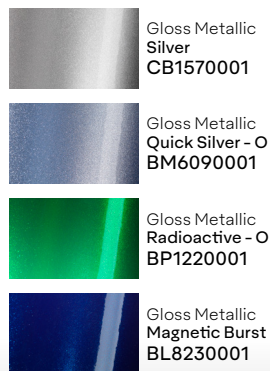

Entdecken Sie die neuesten Farbtrends für Fahrzeuge. Über 100 Farben, verschiedene Finishes und Effekte, einschließlich aufregender neuer glänzender Metallic-Farben. Erleben Sie, wie Licht verborgene Farbverläufe mit faszinierenden Veränderungen zum Vorschein bringt.

SWF ColorFlow™ Satin Moonstone Silver/Blue

SWF ColorFlow™ Satin
Frozen Ocean Cyan/Blue
NEU!
CL8410001

SWF ColorFlow™ Satin
Moonstone Silver/Blue
NEU!
CL8240001

SWF ColorFlow™ Satin
Solar Dawn Black/Red
NEU!
CL8250001

SWF Satin Metallic Energetic Yellow

SWF Gloss Obsidian Black

SWF ColorFlow™ Satin Frozen Ocean Cyan/Blue

Pearl

Gloss Pearl

Satin

Satin Metallic

Gloss

Matte Metallic

Matte

Diamond

ColorFlow™ Gloss

Extreme Texture

Gloss Metallic

ColorFlow™ Satin

*Die gezeigten Farbbeispiele sind digitale Reproduktionen zu Druckzwecken und entsprechen nicht 100% der Wirklichkeit. Wenden Sie sich bezüglich aktueller Farben an Ihren Verkaufsberater von Avery Dennison.