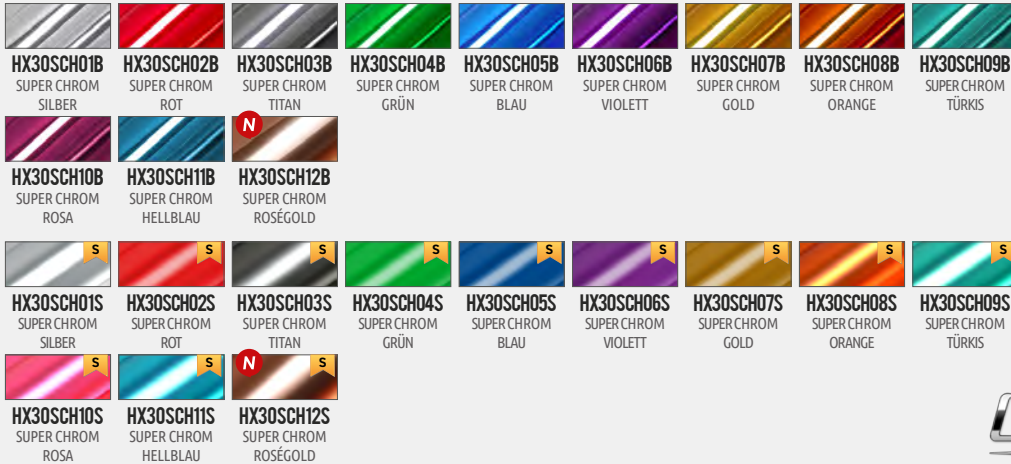

GRUPPE 3

M1

FARBKARTEN

Bestellen Sie unsere Farbkarten per E-Mail unter folgender Adresse: info@hexisgroup.com.